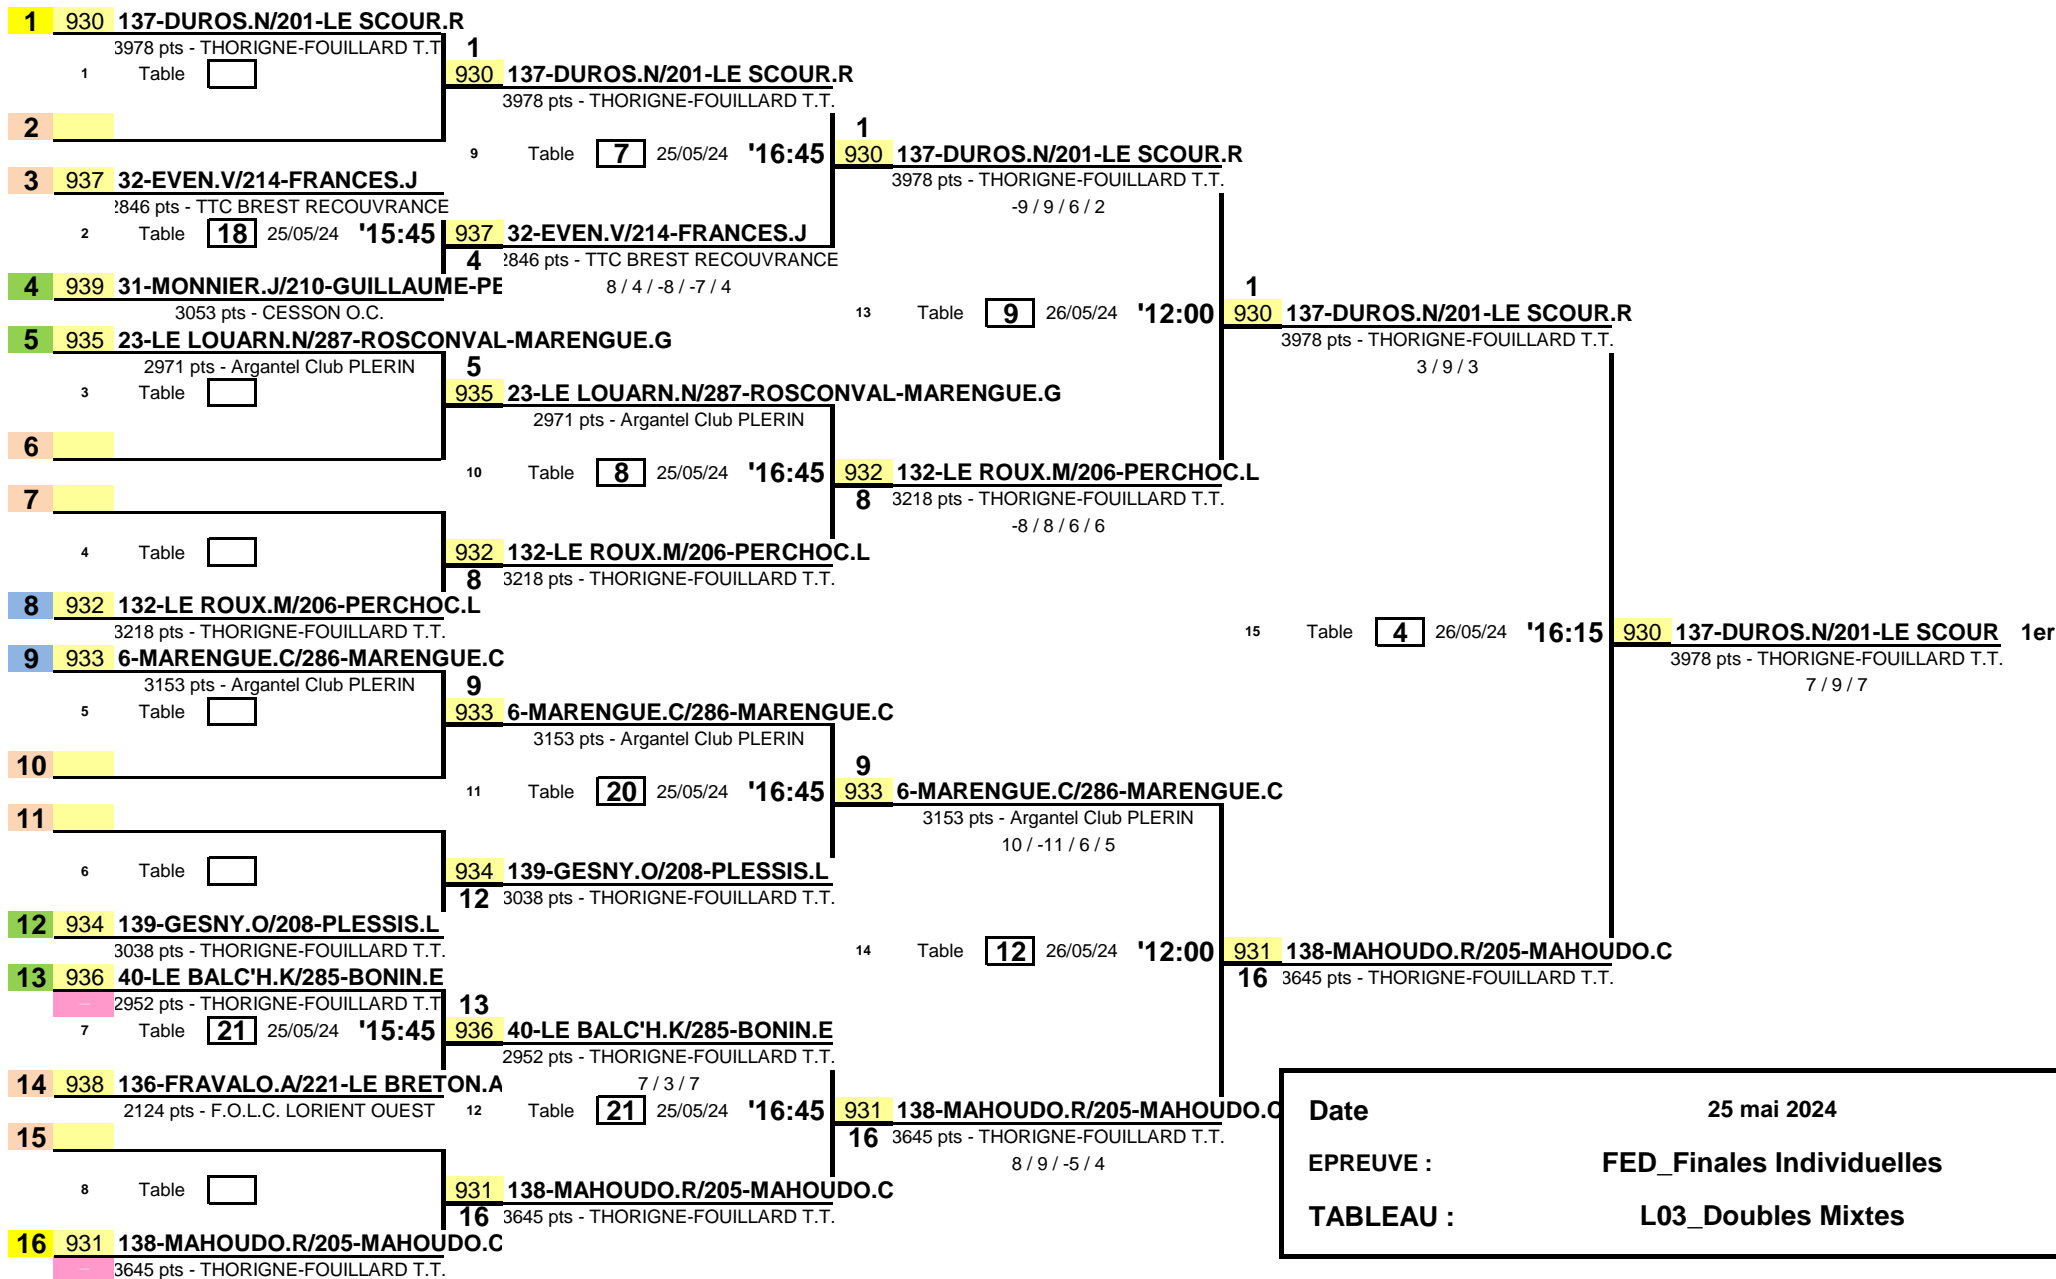

1/8 de Finale

1/4 de Finale

1/2 Finale

Finale

Date	25 mai 2024
EPREUVE :	FED_Finales Individuelles
TABLEAU :	L03_Doubles Mixtes