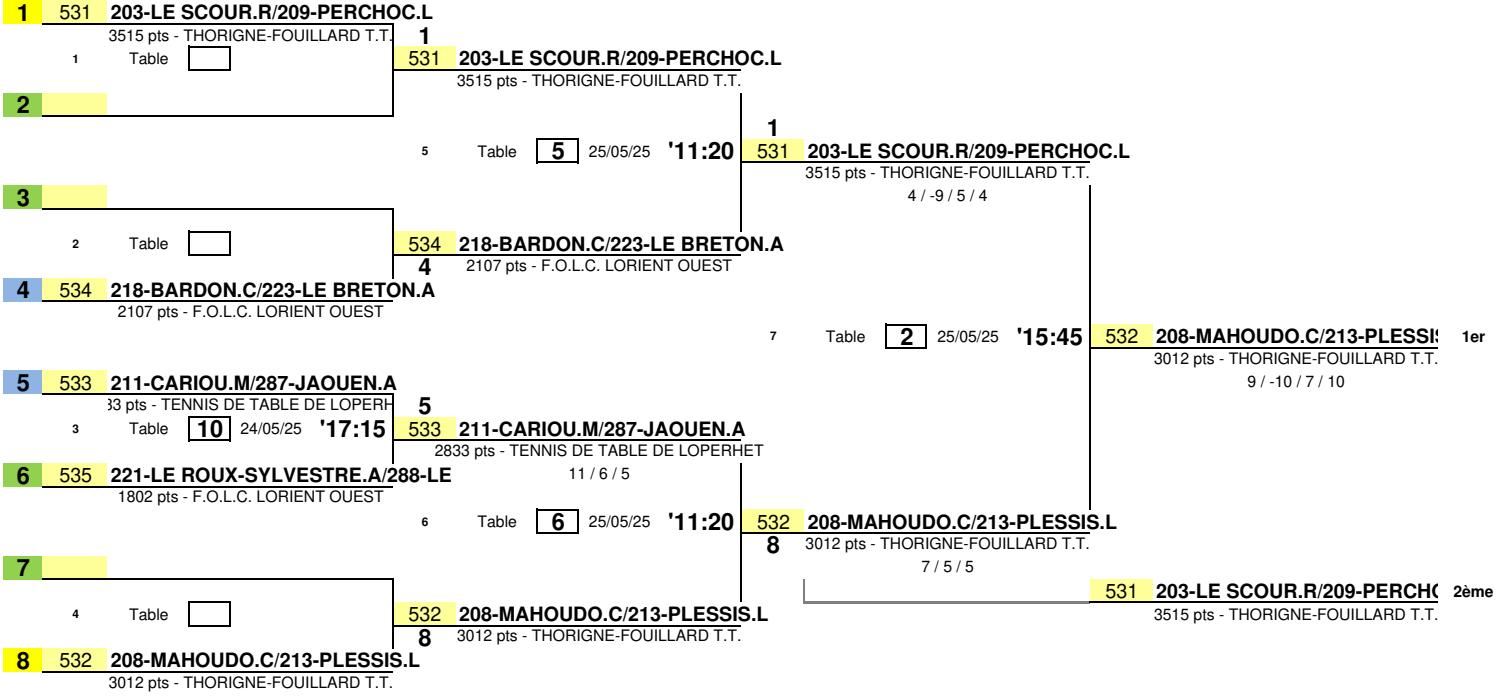

1/4 de Finale

1/2 Finale

Finale

Date	24 mai 2025
EPREUVE :	FED_Finales Individuelles
TABLEAU :	L03_Double Dames - T1 - GR1